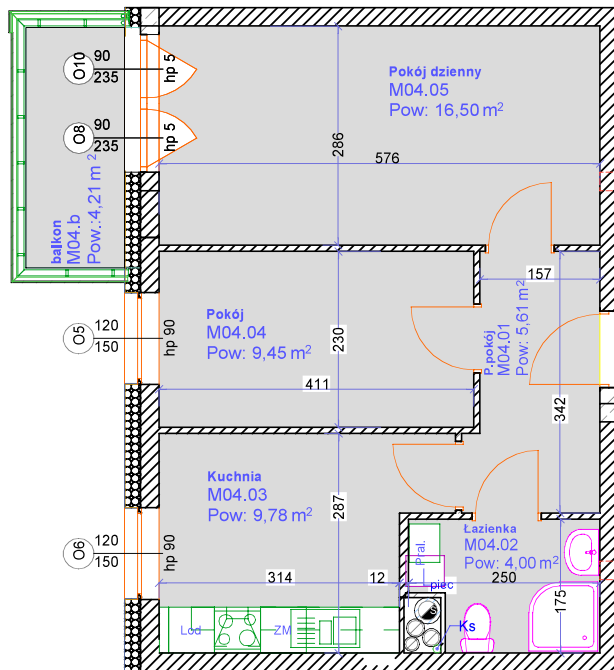

# Brzeska 4A / 4

Parter klatka 4A

Mieszkanie M4

Powierzchnia - 45,34 m<sup>2</sup>

Cena - ..... ..,.... zł

← 4A / 4

## Lokalizacja

**UWAGI:**

1. Zastrzegamy sobie możliwość zmiany w układzie mieszkania i podanych powierzchniach.
2. Wymiary podano w świetle ścian w stanie surowym
3. Wyposażenie i wykończenie lokalu stanowi przykładową aranżację i ma charakter orientacyjny.